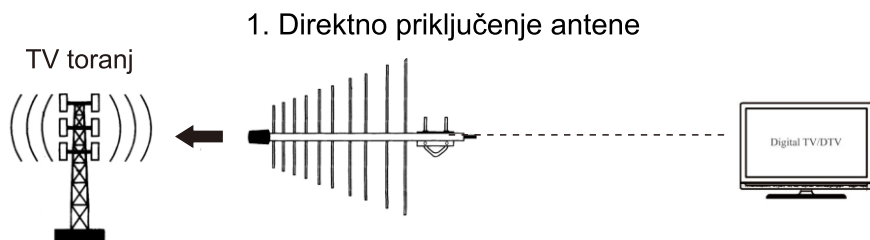

Xwave

HDTV SPOLJNA ANTENA MINI LOGA

UPUTSTVO ZA UPOTREBU

- Frekventni opseg: UHF 470-862MHz
- Dobit: 6dBi
- Kanali: 21-69
- Impedansa: 75Ω
- SWR: ≤1.5

2. Priključenje antene preko SetTopBox

Instalacija sa nazubljenom stegom

Montaža za vertikalnu polarizaciju

Montaža za horizontalnu polarizaciju