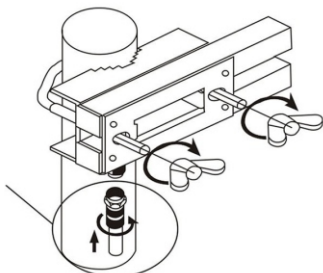

Xwave

HDTV SPOLJNA ANTENA MINI LOGA

UPUTSTVO ZA UPOTREBU

- Frekventni opseg: UHF 470-862MHz
- Dobit: 6dBi
- Kanali: 21-69
- Impedansa: 75Ω
- SWR: ≤1.5

2. Priključenje antene preko SetTopBox

Instalacija sa nazubljenom stegom

Montaža za vertikalnu polarizaciju

Montaža za horizontalnu polarizaciju